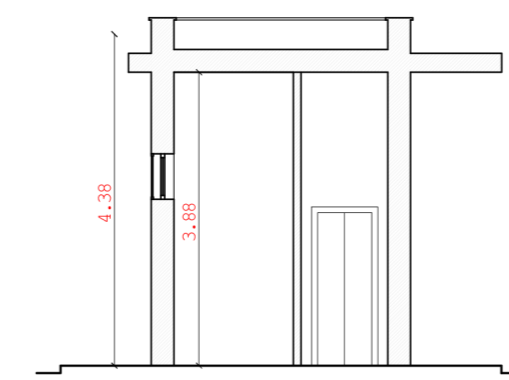

ELABORATO\_04a  
BLOCCO SERVIZI  
STATO DI FATTO - Pianta, sezioni e prospetti  
PROGETTO - Pianta, sezioni e prospetti

SCALA  
1:100  
DATA  
Dicembre 2017

PROGETTISTA  
arch. Daniela Fabiano  
COLLABORATORE  
ing. Anna Lobascio

PLANIMETRIA

SEZIONE A-A'

SEZIONE B-B'

PIANTA COPERTURA

PROSPETTO NORD

PROSPETTO OVEST

PROSPETTO EST

PROSPETTO SUD