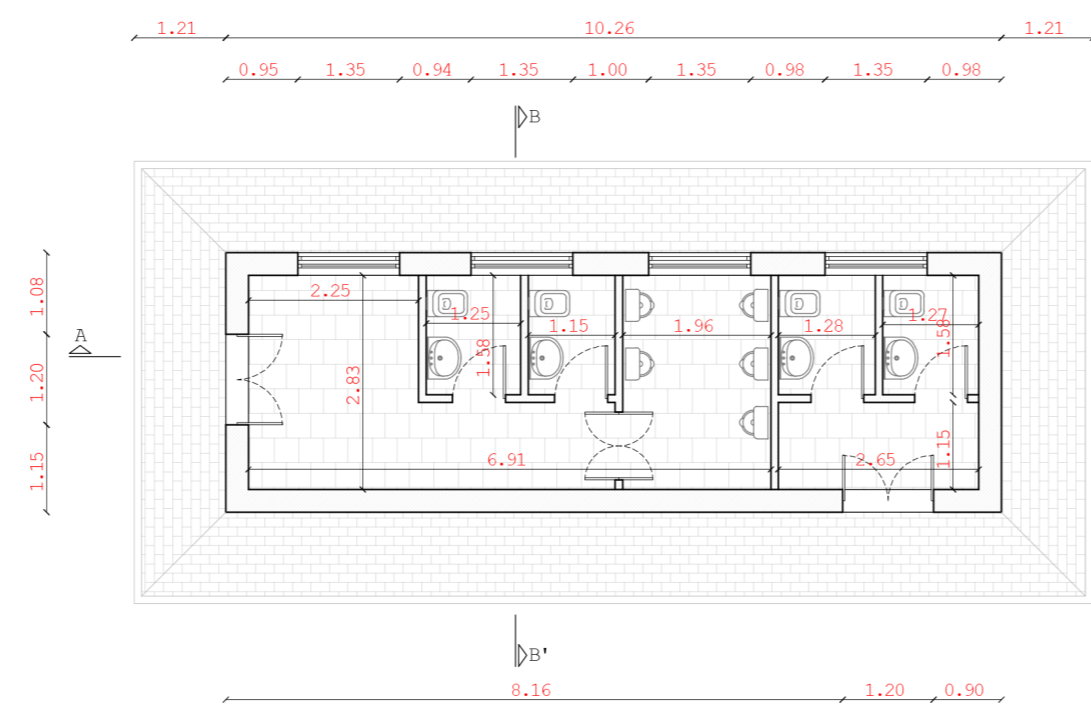

ELABORATO\_04a  
BLOCCO SERVIZI  
STATO DI FATTO - Pianta, sezioni e prospetti  
PROGETTO - Pianta, sezioni e prospetti

SCALA  
1:100  
DATA  
Dicembre 2017

PROGETTISTA  
arch. Daniela Fabiano  
COLLABORATORE  
ing. Anna Lobascio

PLANIMETRIA

SEZIONE A-A'

SEZIONE B-B'

PIANTA COPERTURA

PROSPETTO NORD

PROSPETTO OVEST

PROSPETTO EST

PROSPETTO SUD