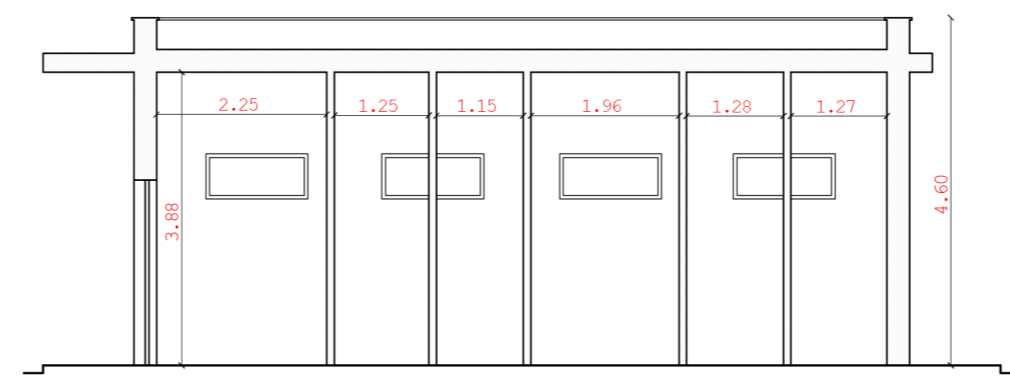

ELABORATO\_04a  
BLOCCO SERVIZI  
STATO DI FATTO - Pianta, sezioni e prospetti  
PROGETTO - Pianta, sezioni e prospetti

SCALA  
1:100  
DATA  
Dicembre 2017

PROGETTISTA  
arch. Daniela Fabiano  
COLLABORATORE  
ing. Anna Lobascio

PLANIMETRIA

SEZIONE A-A'

SEZIONE B-B'

PIANTA COPERTURA

PROSPETTO NORD

PROSPETTO OVEST

PROSPETTO EST

PROSPETTO SUD