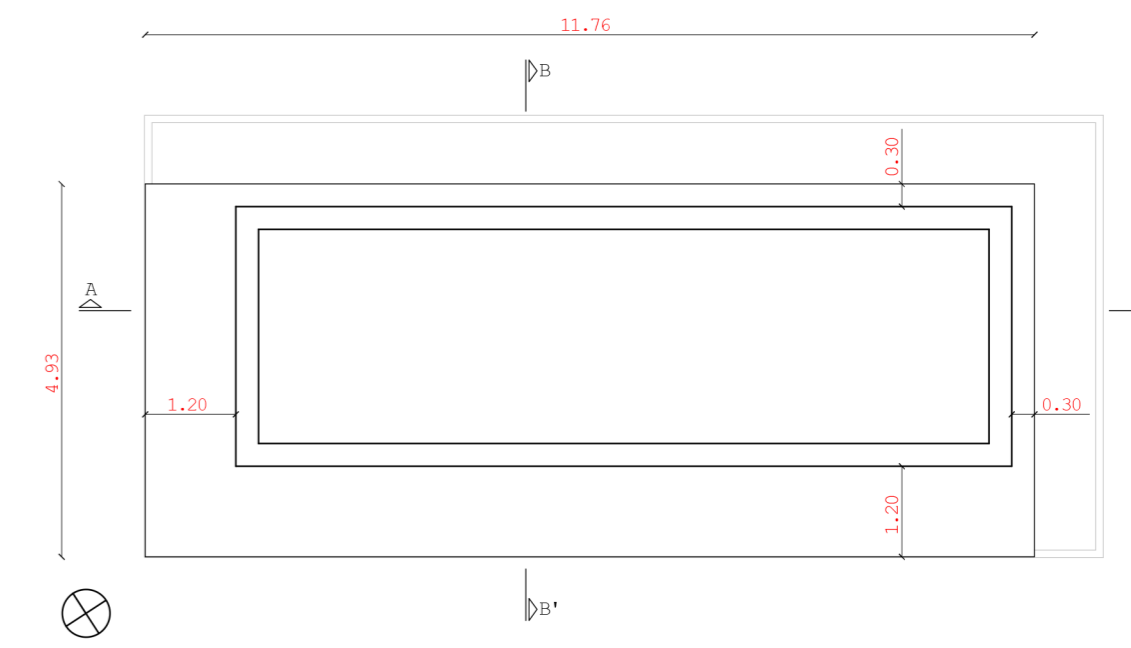

ELABORATO\_04a  
BLOCCO SERVIZI  
STATO DI FATTO - Pianta, sezioni e prospetti  
PROGETTO - Pianta, sezioni e prospetti

SCALA  
1:100  
DATA  
Dicembre 2017

PROGETTISTA  
arch. Daniela Fabiano  
COLLABORATORE  
ing. Anna Lobascio

PLANIMETRIA

SEZIONE A-A'

SEZIONE B-B'

PIANTA COPERTURA

PROSPETTO NORD

PROSPETTO OVEST

PROSPETTO EST

PROSPETTO SUD